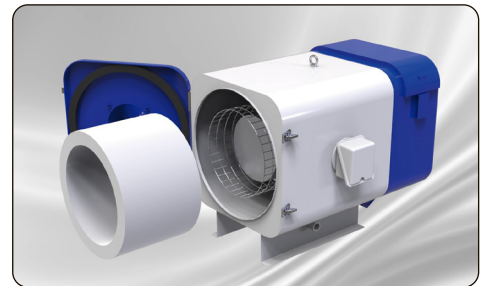

ミストコレクター

CRMタイプ モデルチェンジ

MISTRESA
ミストレーサ

メンテナンス性UP!

工具&ダクト取外しが不要でフィルタ交換可能!

開ける

替える

閉じる

▶ クランプ式のため道具なしで開閉が可能!

▶ 片開きのフタも取外しが可能!

▶ フィルタもワンタッチ取り換え!

選びやすい2種展開!

▶ お客様の使用環境に合わせてフィルタ&フィルタレスを選べる!

カスタマイズ対応!

- ▶ お客様の要望に応じて特別対応品
- ▶ 開放型機械向けの完全カスタマイズ対応
- ▶ 気流解析サービス
環境改善 Before&Afterシミュレーション
- ▶ 海外モータ規制 等