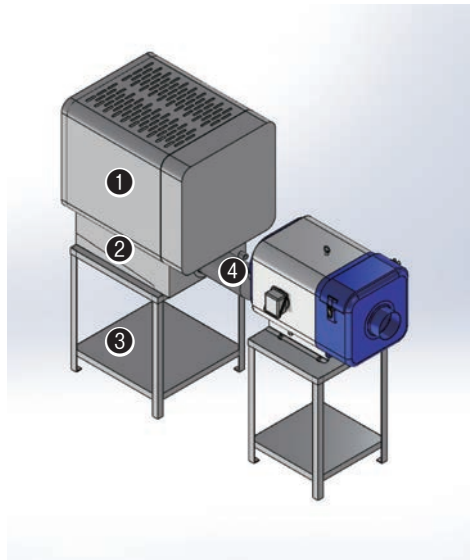

- 可藉由與CRM型除霧器式油霧回收機搭配(S12、V12捕集效率99.2%)，更進一步提高捕集效率(捕集效率99.9%以上)，濾棉式油霧回收機也可以對應。
- 為靜電集塵式回收機構，不會有因阻塞而導致風量降低的情況。
- 電極板使用一段時間之後，可與洗淨後的電極板做更換。(客戶也可以自行清洗電極板)。
- 有CE認證品。

設置範例

設置在油霧回收機後方

設置在油霧回收機側邊

適合用來加強油霧回收機的捕集效果!

可整合成塔式套件

構成部品

- ① 靜電套件 ② 靜電套件底座
 - ③ 靜電套件架台 ④ 配管
- ①、②的部分可針對客戶需求客製化

標準規格

靜電套件+ 靜電套件底座	型號 ※1	3SUK-100-200S(J) 3SUK-100-380T(J)	3SUK-125-200S(J) 3SUK-125-380T(J)	3SUK-150-200S(J) 3SUK-150-380T(J)	3SUK-200-200S(J) 3SUK-200-380T(J)
	尺寸 mm	420x665xh717	535x688.5xh747	535x688.5xh877	
	重量 kg	52	61	69	
靜電套件 ※4	型號 ※1	3SU-100-200S(J) 3SU-100-380T(J)	3SU-125-200S(J) 3SU-125-380T(J)	3SU-150-200S(J) 3SU-150-380T(J)	
	電源	200S : 單相 50/60Hz 200V 380T : 三相 50/60Hz 380V			
	消耗電力 W	200			
	捕集效率 %	與CRM的S12、V12(99.2%)搭配的話可達99.9%以上 ※2			
	周圍溫度 °C	0~50			
	最高吸入溫度 °C	60			
	尺寸 mm	420x665xh567	535x688.5xh567	535x688.5xh607	
	重量 kg	45	51	55	
	對應油霧	油性※3			
靜電套件底座	型號	3SU-100A	3SU-125A	3SU-150A	3SU-200A
	尺寸 mm	330x534xh150	435x560xh180	435x564xh270	435x570xh270
	重量 kg	7	10	14	14
	吸入口徑 mm	φ100	φ125	φ150	φ200
	標準附屬品	導油管2.5m 1條 管束(導油管用) 1個 固定用螺絲(靜電套件、架台) 1式			
靜電套件架台		3BD-3			
配管		3DHT-100	3DHT-125	3DHT-150	3DHT-200
適用機種(CRM)		CRM-H02 CRM-H04	CRM-H07	CRM-H15	CRM-H22