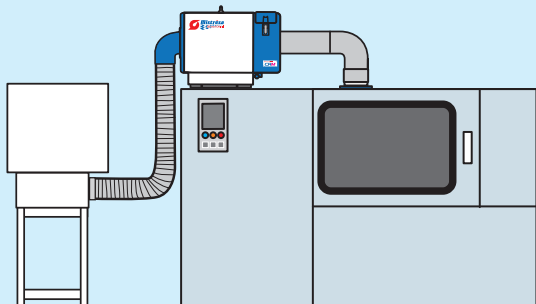

靜電式套件

特點 1

高捕集效率!

特點 2

最適合
捕集油煙!

特點 3

可對應
微小粒子!

特長

- 可藉由與CRM型除霧器式油霧回收機搭配(S12、V12捕集效率99.2%)，更進一步提高捕集效率(捕集效率99.9%以上)，濾棉式油霧回收機也可以對應。
- 為靜電集塵式回收機構，不會有因阻塞而導致風量降低的情況。
- 電極板使用一段時間之後，可與洗淨後的電極板做更換。(客戶也可以自行清洗電極板)。
- 有CE認證品。

設置範例

設置在油霧回收機後方

設置在油霧回收機側邊

適合用來加強油霧回收機的捕集效果!

可整合成塔式套件

構成部品

- ① 靜電套件 ② 靜電套件底座
 - ③ 靜電套件架台 ④ 配管
- ①、②的部分可針對客戶需求客製化

標準規格

靜電套件+ 靜電套件底座	型號 ※1	3SUK-100-200S(J) 3SUK-100-380T(J)	3SUK-125-200S(J) 3SUK-125-380T(J)	3SUK-150-200S(J) 3SUK-150-380T(J)	3SUK-200-200S(J) 3SUK-200-380T(J)
	尺寸 mm	420x665xh717	535x688.5xh747	535x688.5xh877	
	重量 kg	52	61	69	
靜電套件 ※4	型號 ※1	3SU-100-200S(J) 3SU-100-380T(J)	3SU-125-200S(J) 3SU-125-380T(J)	3SU-150-200S(J) 3SU-150-380T(J)	
	電源	200S : 單相 50/60Hz 200V 380T : 三相 50/60Hz 380V			
	消耗電力 W	200			
	捕集效率 %	與CRM的S12、V12(99.2%)搭配的話可達99.9%以上 ※2			
	周圍溫度 °C	0~50			
	最高吸入溫度 °C	60			
	尺寸 mm	420x665xh567	535x688.5xh567	535x688.5xh607	
	重量 kg	45	51	55	
	對應油霧	油性※3			
靜電套件底座	型號	3SU-100A	3SU-125A	3SU-150A	3SU-200A
	尺寸 mm	330x534xh150	435x560xh180	435x564xh270	435x570xh270
	重量 kg	7	10	14	14
	吸入口徑 mm	φ100	φ125	φ150	φ200
	標準附屬品	導油管2.5m 1條 管束(導油管用) 1個 固定用螺絲(靜電套件、架台) 1式			
靜電套件架台		3BD-3			
配管		3DHT-100	3DHT-125	3DHT-150	3DHT-200
適用機種(CRM)		CRM-H02 CRM-H04	CRM-H07	CRM-H15	CRM-H22