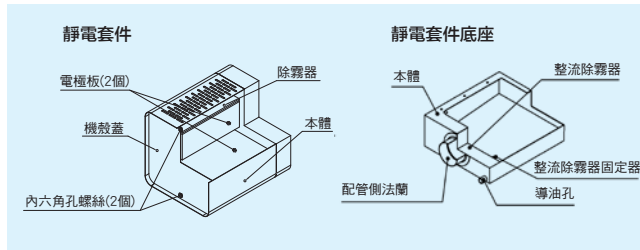

- 可藉由與CRM型除霧器式油霧回收機搭配(S12、V12捕集效率99.2%)，更進一步提高捕集效率(捕集效率99.9%以上)，濾棉式油霧回收機也可以對應。
- 為靜電集塵式回收機構，不會有因阻塞而導致風量降低的情況。
- 電極板使用一段時間之後，可與洗淨後的電極板做更換。(客戶也可以自行清洗電極板)。
- 有CE認證品。

設置範例

設置在油霧回收機後方

設置在油霧回收機側邊

適合用來加強油霧回收機的捕集效果!

可整合成塔式套件

構成部品

- ① 靜電套件 ② 靜電套件底座
 - ③ 靜電套件架台 ④ 配管
- ①、②的部分可針對客戶需求客製化

標準規格

靜電套件+ 靜電套件底座	型號 ※1	3SUK-100-200S(J) 3SUK-100-380T(J)	3SUK-125-200S(J) 3SUK-125-380T(J)	3SUK-150-200S(J) 3SUK-150-380T(J)	3SUK-200-200S(J) 3SUK-200-380T(J)
	尺寸 mm	420x665xh717	535x688.5xh747	535x688.5xh877	
	重量 kg	52	61	69	
靜電套件 ※4	型號 ※1	3SU-100-200S(J) 3SU-100-380T(J)	3SU-125-200S(J) 3SU-125-380T(J)	3SU-150-200S(J) 3SU-150-380T(J)	
	電源	200S : 單相 50/60Hz 200V 380T : 三相 50/60Hz 380V			
	消耗電力 W	200			
	捕集效率 %	與CRM的S12、V12(99.2%)搭配的話可達99.9%以上 ※2			
	周圍溫度 °C	0~50			
	最高吸入溫度 °C	60			
	尺寸 mm	420x665xh567	535x688.5xh567	535x688.5xh607	
	重量 kg	45	51	55	
	對應油霧	油性※3			
靜電套件底座	型號	3SU-100A	3SU-125A	3SU-150A	3SU-200A
	尺寸 mm	330x534xh150	435x560xh180	435x564xh270	435x570xh270
	重量 kg	7	10	14	14
	吸入口徑 mm	φ100	φ125	φ150	φ200
	標準附屬品	導油管2.5m 1條 管束(導油管用) 1個 固定用螺絲(靜電套件、架台) 1式			
靜電套件架台		3BD-3			
配管		3DHT-100	3DHT-125	3DHT-150	3DHT-200
適用機種(CRM)		CRM-H02 CRM-H04	CRM-H07	CRM-H15	CRM-H22