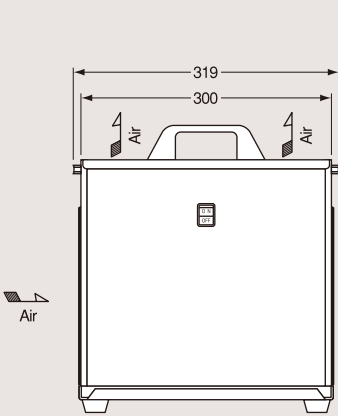

ทนทาน

ตัวเครื่องทำด้วยเหล็ก จึงมีความทนทานสูง

ขนาดกระทัดรัดและน้ำหนักเบา

ใช้ใบพัด Sircco 2 โปลและมอเตอร์ 2 Pole น้ำหนักเบาเพียงแค่ 10 kg จึงง่ายต่อการพกพา

สามารถปรับเปลี่ยนทิศทางลมได้อย่างอิสระ

※ออฟชั่นเสริม : สายสะพาย