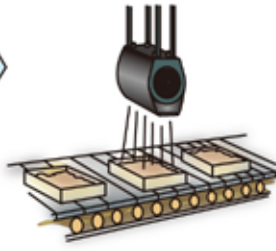

● เป่าทำความเย็นได้หลากหลาย!