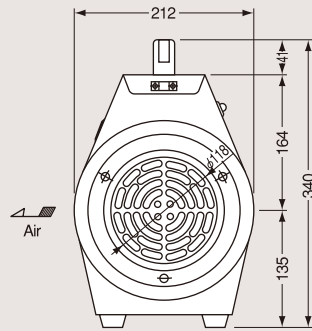

■ ความเร็วของลม (การแผ่ขยายของลมที่ปล่อยออกมา)

ข้อมูลพื้นฐาน

รุ่น	แหล่งจ่ายไฟ	เอาต์พุต (kW)	ความถี่ (Hz)	กระแสไฟฟ้า (A)	ปริมาณลมสูงสุด (m³/min)	น้ำหนัก (kg)	ความยาวสายไฟ (m)
WB-02T	220V 1 เฟส	0.2	50	1.0	8.5	10	7
			60	1.3	10.0		