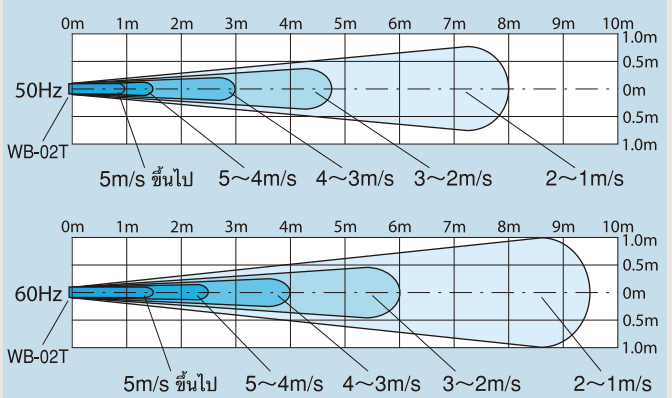

ทนทาน

ตัวเครื่องทำด้วยเหล็ก จึงมีความทนทานสูง

ขนาดกระทัดรัดและน้ำหนักเบา

ใช้ใบพัด Sircco 2 โปลและมอเตอร์ 2 Pole น้ำหนักเบาเพียงแค่ 10 kg จึงง่ายต่อการพกพา

สามารถปรับเปลี่ยนทิศทางลมได้อย่างอิสระ

※ออฟชั่นเสริม : สายสะพาย

■ ความเร็วของลม (การแผ่ขยายของลมที่ปล่อยออกมา)

ข้อมูลพื้นฐาน

รุ่น	แหล่งจ่ายไฟ	เอาต์พุต (kW)	ความถี่ (Hz)	กระแสไฟฟ้า (A)	ปริมาณลมสูงสุด (m³/min)	น้ำหนัก (kg)	ความยาวสายไฟ (m)
WB-02T	220V 1 เฟส	0.2	50	1.0	8.5	10	7
			60	1.3	10.0		