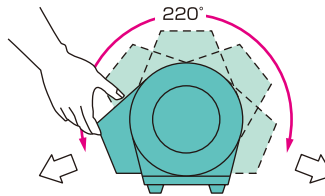

ทนทาน

ตัวเครื่องทำด้วยเหล็ก จึงมีความทนทานสูง

ขนาดกระทัดรัดและน้ำหนักเบา

ใช้ใบพัด Sircco 2 โปลและมอเตอร์ 2 Pole น้ำหนักเบาเพียงแค่ 10 kg จึงง่ายต่อการพกพา

สามารถปรับเปลี่ยนทิศทางลมได้อย่างอิสระ

※ออฟชั่นเสริม : สายสะพาย