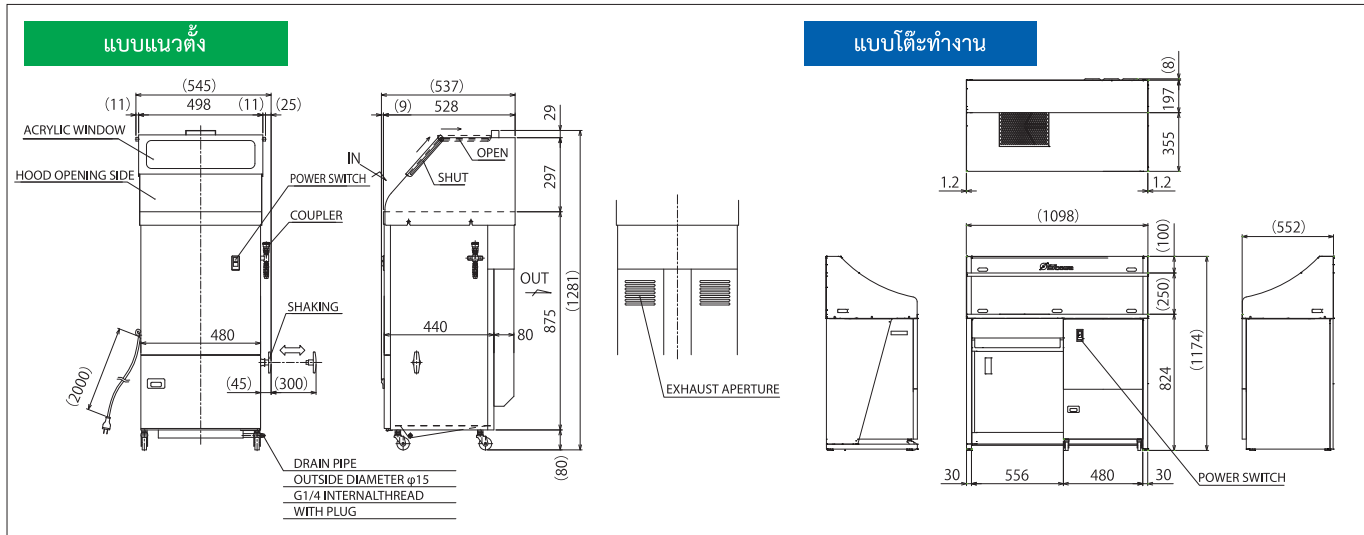

ดรอ้อิ่งภายนอก

รายละเอียดผลิตภัณฑ์

รุ่น	เอาต์พุต/โพล (kW-P)	แรงดันไฟฟ้า • ระบบไฟฟ้า (V)	ความถี่ (Hz)	ปริมาณลม (m³/min)	ความเร็วลม (m/s)	ขนาดของฟิลเตอร์ (m²)	ปริมาณฝุ่นที่บรรจุได้ (g)	เสียงรบกวนจากด้านหน้าในระยะ 1.0m (dB(A))	น้ำหนักโดยประมาณ (kg)
แบบแนวตั้ง WRM-H04S	0.4-2	220V • เฟสเดียว	50	5.0	1.2	1.5	6.9	65 (ค่าอ้างอิง)	65
แบบโต๊ะทำงาน WRM-H04S-D		220V • เฟสเดียว		7.5	2				ส่วนของโต๊ะ : 45 ส่วนของเครื่องตั้งจับฝุ่น : 50

※ สามารถเพิ่มฟังก์ชันอื่นได้ เช่น ติด Foot switch, ติดปลั๊กแบบอื่นๆ, รุ่นมอเตอร์กันระเบิด, เป็นต้น หากต้องเพิ่มฟังก์ชัน หรือปรับเปลี่ยนสเปคอื่นๆ กรุณาติดต่อสอบถาม